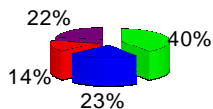

31 ZEs sem Meta **31**
18 ZEs com Meta 2 Cumprida **18**
11 ZEs com Meta 2 a Cumprir **11**
17 ZEs (Ausência de Meta) - Processos **17**
Total de Zonas Eleitorais **77**

■ 31 ZEs sem Meta
■ 18 ZEs com Meta 2 Cumprida
■ 11 ZEs com Meta 2 a Cumprir
■ 17 ZEs (Ausência de Meta) - Processos Suspensos ou Sobrestados

ZONAS ELEITORAIS

■ NÃO EXISTE META A CUMPRIR
■ META CUMPRIDA
■ EXISTE META A CUMPRIR
■ AUSÊNCIA DE META - PROCESSO SUSPENSO OU SOBRESTADO

1^a	2^a	3^a	4^a	5^a	6^a	7^a	8^a	9^a	10^a
11^a	12^a	13^a	14^a	15^a	16^a	17^a	18^a	19^a	20^a
21^a	22^a	23^a	24^a	25^a	26^a	27^a	28^a	29^a	30^a
31^a	32^a	33^a	34^a	35^a	36^a	37^a	38^a	39^a	40^a
41^a	42^a	43^a	44^a	45^a	46^a	47^a	48^a	49^a	50^a
51^a	52^a	53^a	54^a	55^a	56^a	57^a	58^a	59^a	60^a
61^a	62^a	63^a	64^a	65^a	66^a	67^a	68^a	69^a	70^a
71^a	72^a	73^a	74^a	75^a	76^a	77^a