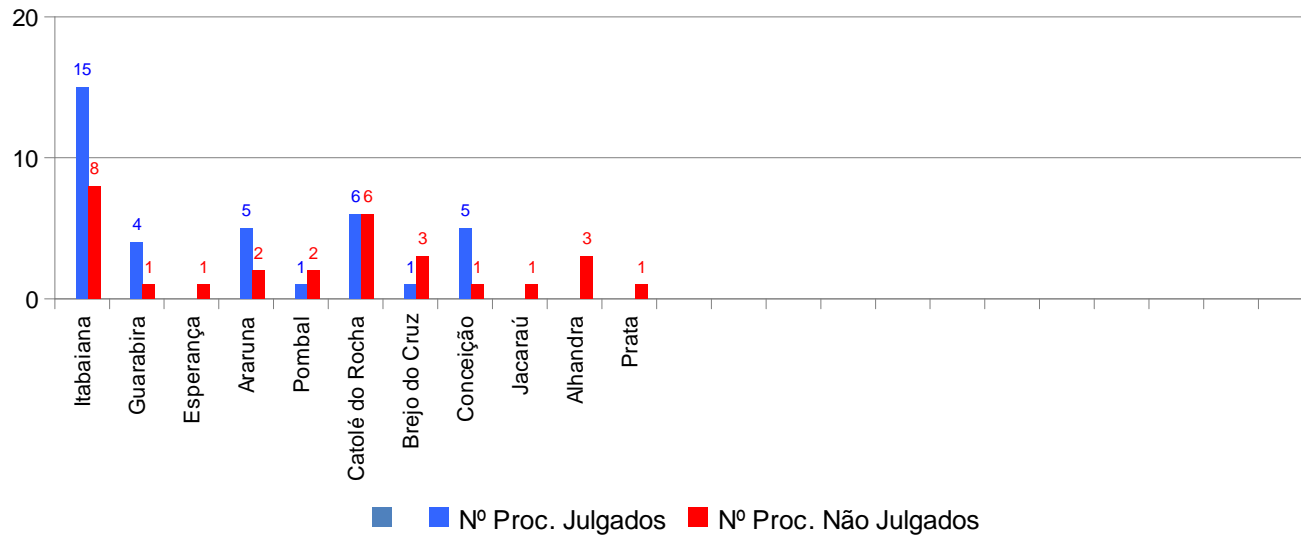

ZEs por Processos Não Julgados META 2 (Jan a Dez de 2009)

PROCESSOS NÃO JULGADOS META 2			
Jan a Dez 2009			
ZE	Município	Nº Proc.	Nº Proc.
		Julgados	Não Julgados
6ª	Itabaiana	15	8
10ª	Guarabira	4	1
19ª	Esperança	0	1
20ª	Araruna	5	2
31	Pombal	1	2
36ª	Católé do Rocha	6	6
38ª	Brejo do Cruz	1	3
41ª	Conceição	5	1
60ª	Jacaraú	0	1
73ª	Alhandra	0	3
74ª	Prata	0	1
Subtotal		37	29
Gab	1 TRE		1
Total			30